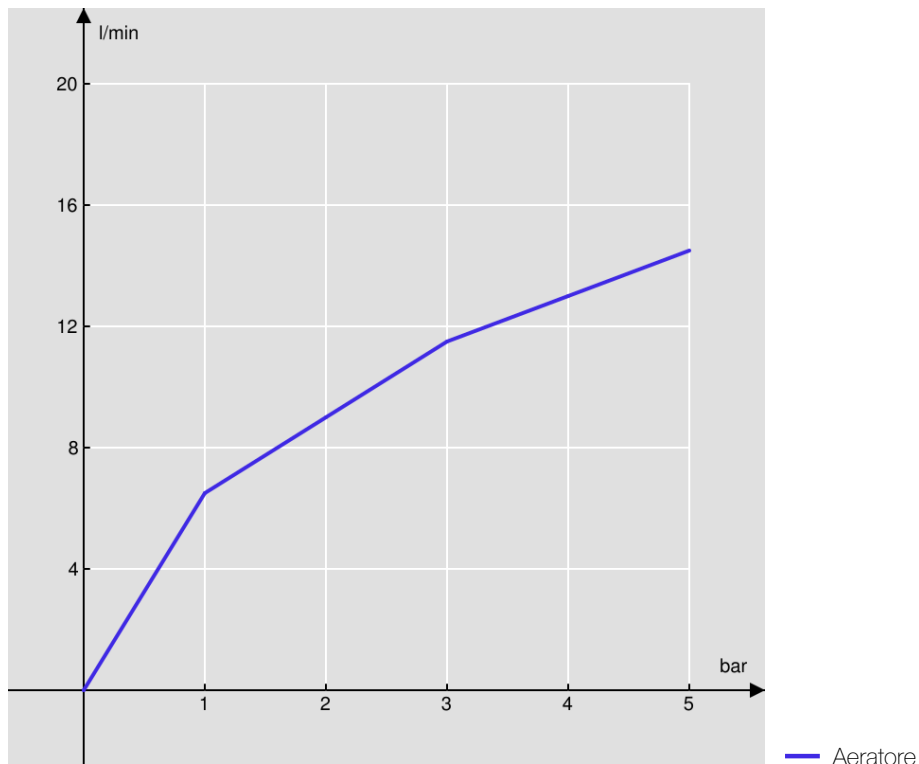

SPECIFICHE

Monocomando ECO
Finitura Cromo
Aeratore anticalcare M 16,5 x 1
Getto orientabile
Scarico 1 1/4"
Flessibili inox ø 3/8"
Limitatore di energia
Regolatore dinamico di portata

DIAGRAMMA DI PORTATA: ACQUA CALDA/FREDDA

DIAGRAMMA DI PORTATA: ACQUA MISCELATA