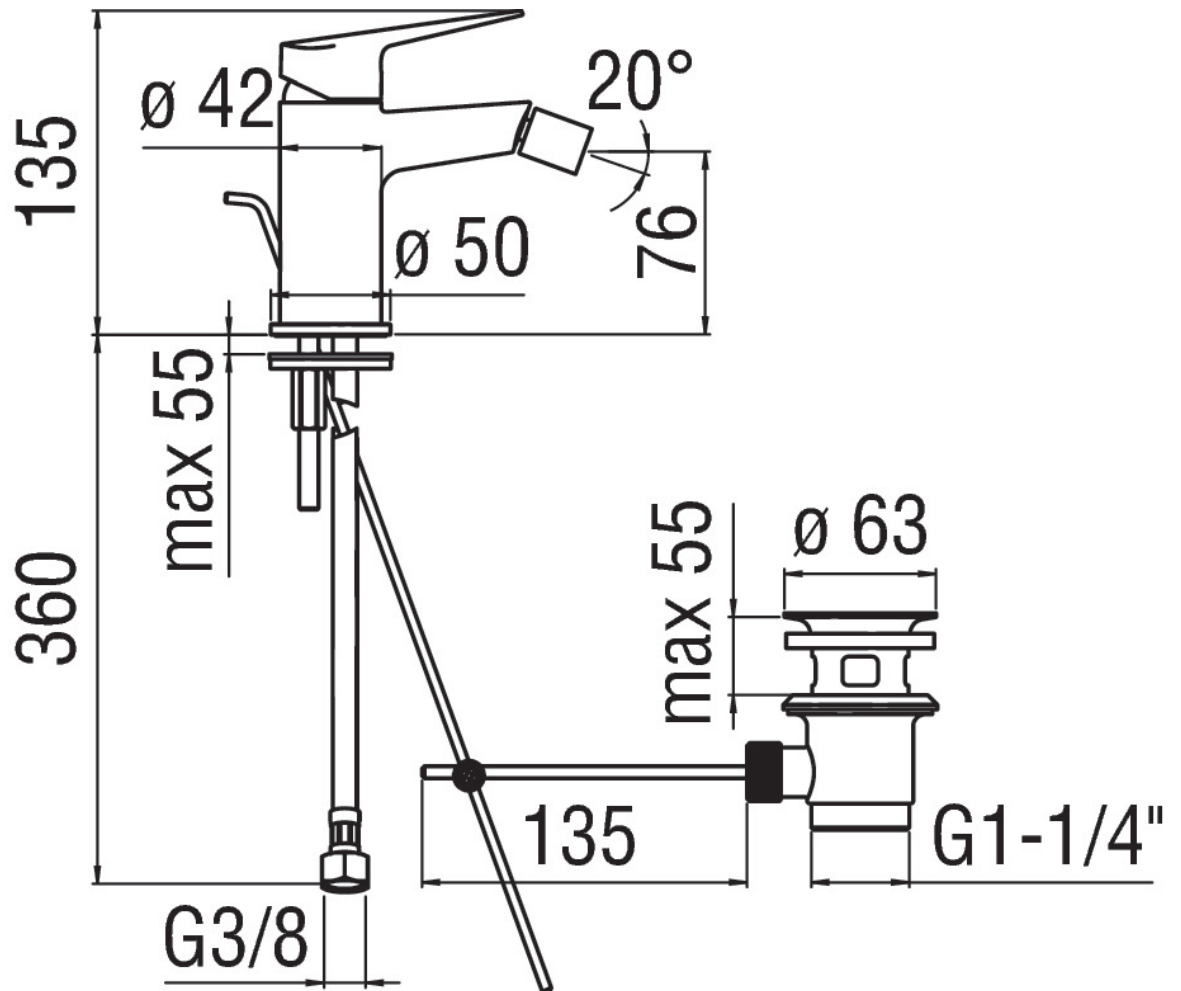

SPECIFICHE

Monocomando ECO
Finitura Cromo
Aeratore anticalcare M 16,5 x 1
Getto orientabile
Scarico 1 1/4"
Flessibili inox ø 3/8"
Limitatore di energia
Regolatore dinamico di portata

DIAGRAMMA DI PORTATA: ACQUA CALDA/FREDDA

DIAGRAMMA DI PORTATA: ACQUA MISCELATA